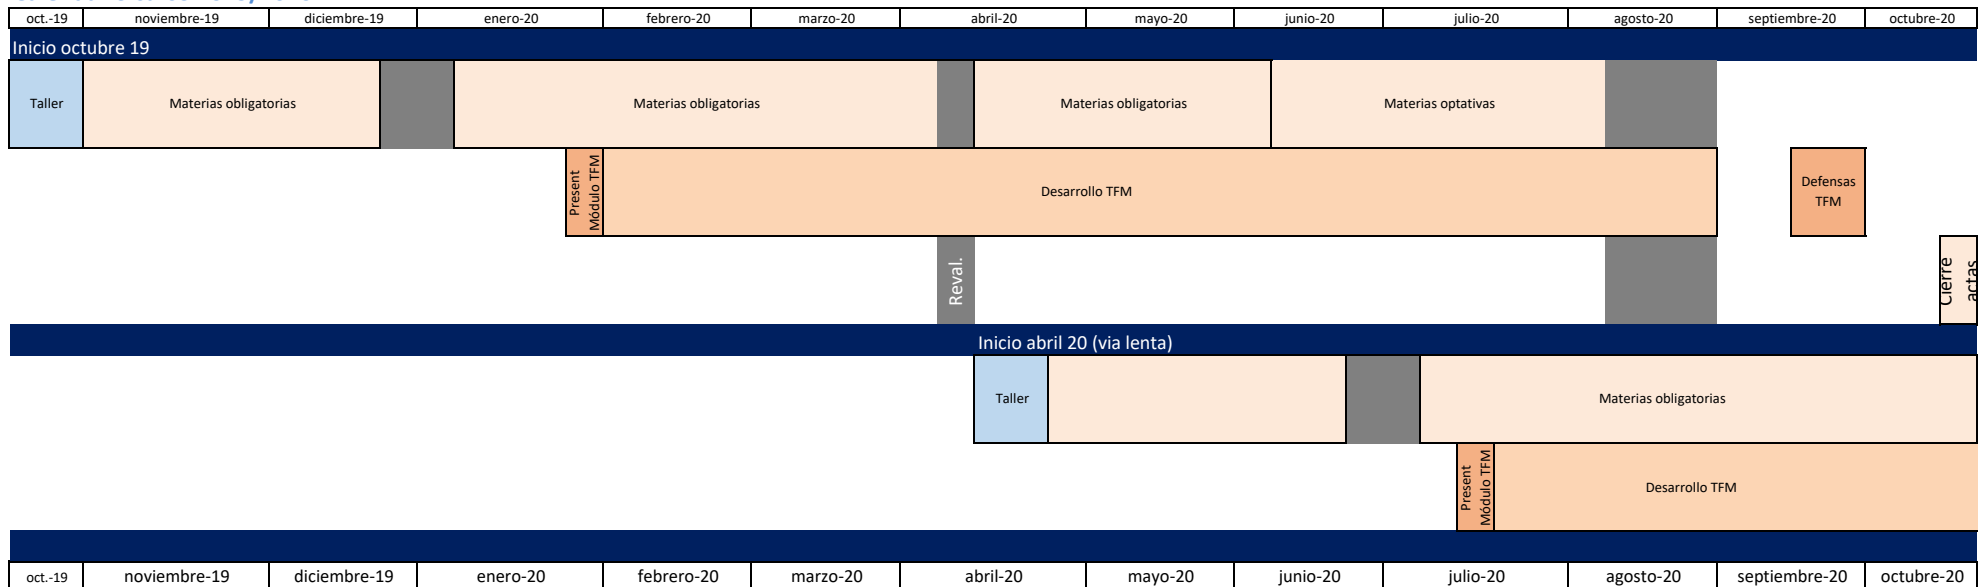

Máster en Energías Renovables y Sostenibilidad Energética

Calendario curso 2019/2020

Semanas no lectivas: 23/12/2019 - 07/01/2020
 06/04/2020 - 12/04/2020
 10/08-2020 - 30/08/2020